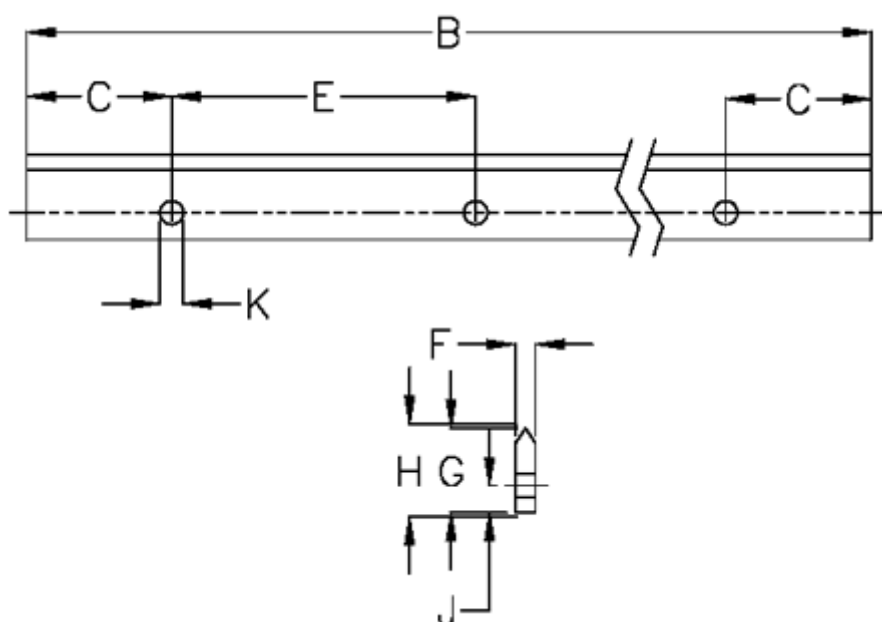

Varenummer: 057127534162
Beskrivelse: Hepco GV3 profilskinne L E L3416 P2
med forsænkede huller

Mål

B	= 3416	K	= 9xM8
C	= 43.0	Præcisionstype	= P2
E	= 90	vægt kg/1000	= 2.20
F	= 9.43		
For leje	= J54		
G	= 32.0		
H	= 32.46		
J	= 10.0		